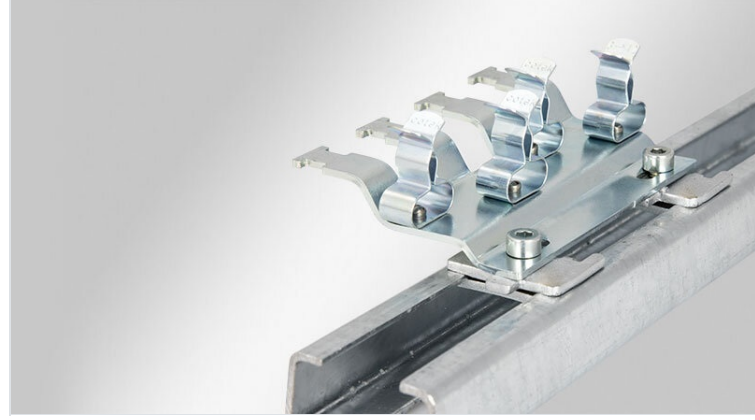

30 mm C-rayları için EMC sıralı ayaklar

gerilme azaltmalı

İletkenlerin blendajları topraklanması gerektiği tüm yerlerde EMC sıralı ayaklar kullanılır. EMC sıralı ayaklar ile kablolar güvenli ve kolay yönlendirilir. Farklı şerit ebatları mevcut, ihtiyaca göre 12 adete kadar SKL veya MSKL ekranlama klemensleri ile donatılır.

İletkenler EN 62444 şartlarına uygun kablo mantolarından kablo başları ile gerilmeleri engellenir.

Kablo kesitlerine göre bu EMC ekranlama klemensleri mevcuttur.

SKL 1.5-3 | SKL 3-6 | SKL 6-8 | SKL 8-11

MSKL 3-12

SKL ekranlama klemensleri paralel ve MSKL klemensleri çift sıra olarak donatılmıştır, böylelikle yerden tasarruf edilmektedir.

SC vida ayağı ile C-raya montajlanır.

Teknik datalar

Malzeme	Ekranlama klemensleri: Yay çeliği, çinko kaplama Montaj ayakları: Çelik, galvanik çinko kaplama Vidalanabilir ayak: Çelik, galvanik çinko kaplama
Özellikler	titreşime dayanıklıdır
Montaj şekli	Civata

Avantajlar

- Kablo ekranına optimum temas
- Temas alanı ve gerilim azaltma birbirinden ayrı
- Kolay montaj/demontaj
- Kablo ağına sürekli ve aynı kalan basınç - yay ayarı gerekmemekte
- Düzenleme sayesinde yer tasarrufu
- Titreşime dayanıklı, bakım gerektirmez
- Sıralı ayakları müşteri isteğine göre uyarlanabilir
- 16-17 mm açılma boyutlarına sahip tüm C-raylarına uygun