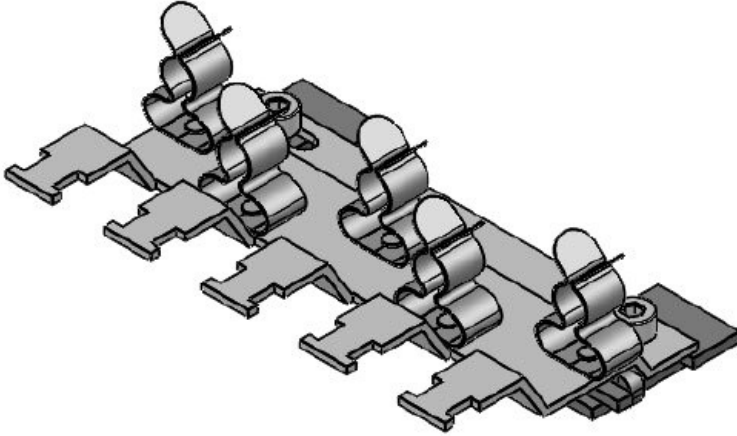

SC|RLFZ-M (x5)

Sipariş No.	38072.100	Yükseklik	16,2 mm
EAN	4251269319	Montaj yüksekliği	16,2 mm
	990		
Paket içi miktarı	1		
Klemens adet sayısı	5		
Kablo adet sayısı	5		
Uzunluk	99,7 mm		
Genişlik	54,1 mm