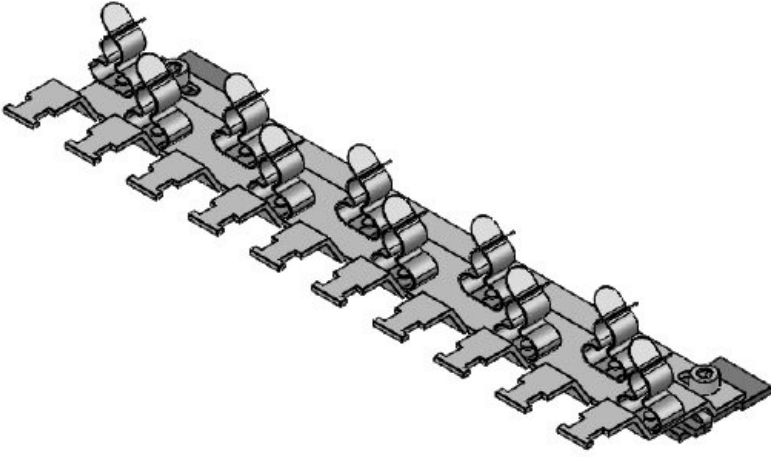

SC|RLFZ-M (x10)

Sipariş No.	38077.100	Yükseklik	16,2 mm
EAN	4251269320	Montaj yüksekliği	16,2 mm
	040		
Paket içi miktarı	1		
Klemens adet sayısı	10		
Kablo adet sayısı	10		
Uzunluk	204,7 mm		
Genişlik	54,1 mm