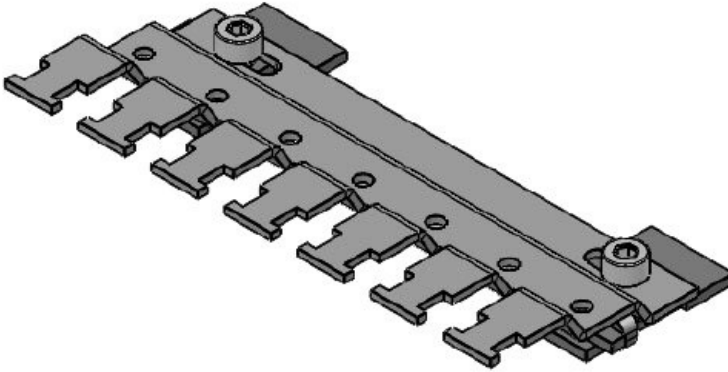

Sipariş No.	38025.100	Yükseklik	12,5 mm
EAN	4251269319	Montaj yüksekliği	12,5 mm
Paket içi miktarı	1		
Klemens adet sayısı	7		
Kablo adet sayısı	7		
Uzunluk	103,6 mm		
Genişlik	44,4 mm		

SC|RLFZ (x8)