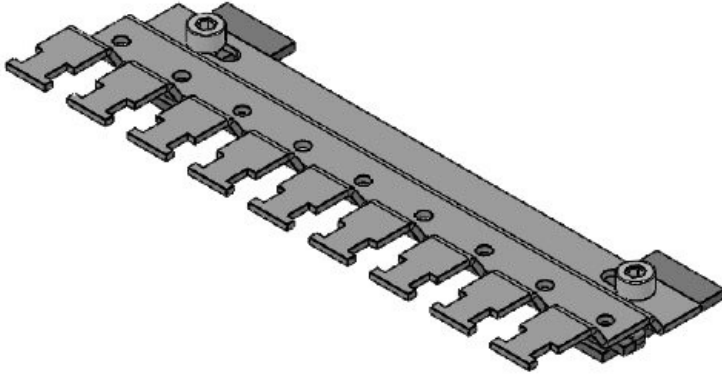

SC|RLFZ (x9)

Sipariş No.	38035.100	Yükseklik	12,5 mm
EAN	4251269319	Montaj yüksekliği	12,5 mm
Paket içi miktarı	1		
Klemens adet sayısı	9		
Kablo adet sayısı	9		
Uzunluk	134,8 mm		
Genişlik	44,4 mm		

SC|RLFZ (x10)