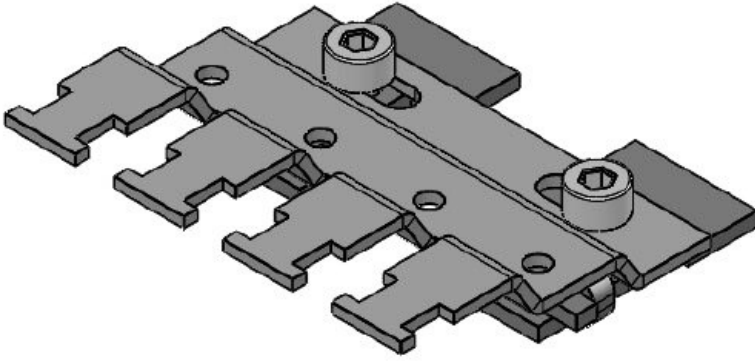

Sipariş No.	38010.100	Yükseklik	12,5 mm
EAN	4251269319	Montaj yüksekliği	12,5 mm
	884		
Paket içi miktarı	1		
Klemens adet sayısı	4		
Kablo adet sayısı	4		
Uzunluk	56,8 mm		
Genişlik	44,4 mm		

SC|RLFZ (x5)