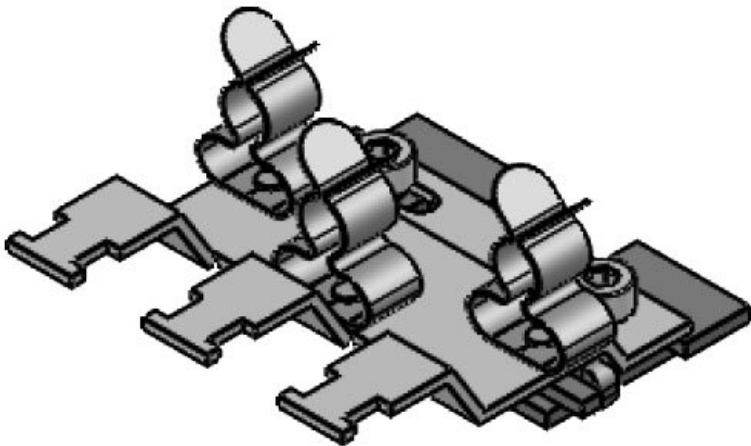

30 mm C-rayları için EMC sıralı ayaklar

gerilme azaltmalı

İletkenlerin blendajları topraklanması gerektiği tüm yerlerde EMC sıralı ayaklar kullanılır. EMC sıralı ayaklar ile kablolar güvenli ve kolay yönlendirilir. Farklı şerit ebatları mevcut, ihtiyaca göre 12 adete kadar SKL veya MSKL ekranlama klemensleri ile donatılır.

MSKL 3-12

SKL ekranlama klemensleri paralel ve MSKL klemensleri çift sıra olarak donatılmıştır, böylelikle yerden tasarruf edilmektedir.

SC vida ayağı ile C-raya montajlanır.

Teknik datalar

Malzeme	Ekranlama klemensleri: Yay çeliği, çinko kaplama Montaj ayakları: Çelik, galvanik çinko kaplama Vidalanabilir ayak: Çelik, galvanik çinko kaplama
Özellikler	titreşime dayanıklıdır
Montaj şekli	Civata

Avantajlar

- Kablo ekranına optimum temas
- Temas alanı ve gerilim azaltma birbirinden ayrı
- Kolay montaj/demontaj
- Kablo ağına sürekli ve aynı kalan basınç - yay ayarı gerekmemekte
- Düzenleme sayesinde yer tasarrufu
- Titreşime dayanıklı, bakım gerektirmez
- Sıralı ayakları müşteri isteğine göre uyarlanabilir
- 16-17 mm açılma boyutlarına sahip tüm C-raylarına uygun

Ürün tipleri ve boyutları

SC|RLFZ-M (x3)

Sipariş No.	38070.100	Yükseklik	16,2 mm
EAN	4251269319	Montaj yüksekliği	16,2 mm
	976		
Paket içi miktarı	1		
Klemens adet sayısı	3		
Kablo adet sayısı	3		
Uzunluk	58 mm		
Genişlik	54,1 mm		