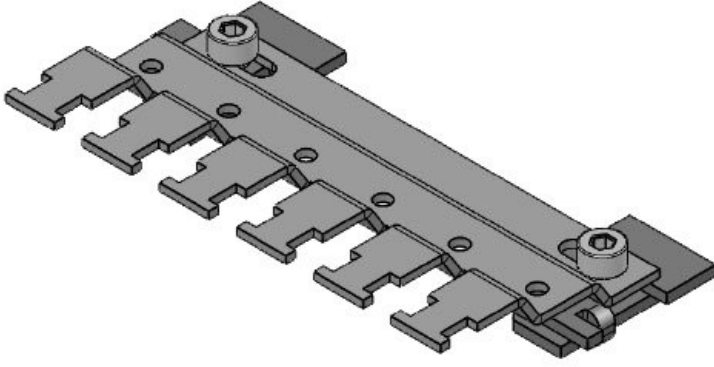

SC|RLFZ (x6)

Sipariş No.	38020.100	Yükseklik	12,5 mm
EAN	4251269319	Montaj yüksekliği	12,5 mm
Paket içi miktarı	1		
Klemens adet sayısı	6		
Kablo adet sayısı	6		
Uzunluk	88 mm		
Genişlik	44,4 mm		

SC|RLFZ (x7)