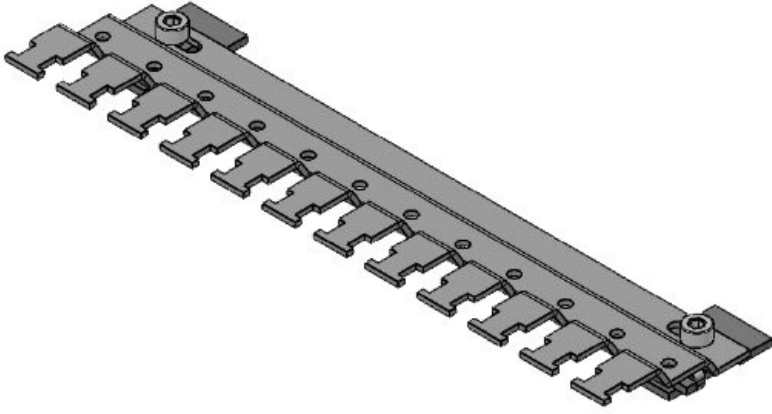

SC|RLFZ (x12)

Sipariş No.	38050.100	Yükseklik	12,5 mm
EAN	4251269319	Montaj yüksekliği	12,5 mm
Paket içi miktarı	1		
Klemens adet sayısı	12		
Kablo adet sayısı	12		
Uzunluk	181,6 mm		
Genişlik	44,4 mm		

icotek®
smart cable management