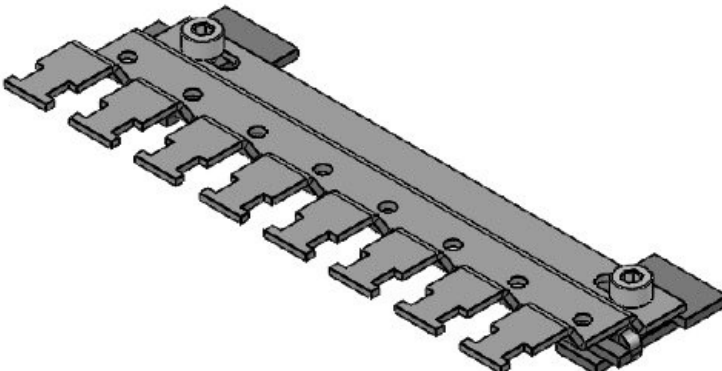

Sipariş No.	38030.100	Yükseklik	12,5 mm
EAN	4251269319	Montaj yüksekliği	12,5 mm
Paket içi miktarı	1		
Klemens adet sayısı	8		
Kablo adet sayısı	8		
Uzunluk	119,2 mm		
Genişlik	44,4 mm