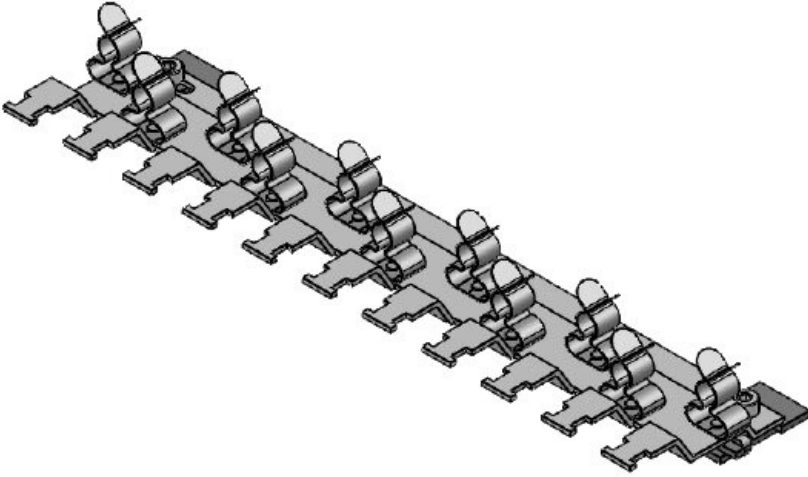

SC|RLFZ-M (x11)

Sipariş No.	38078.100	Yükseklik	16,2 mm
EAN	4251269320	Montaj yüksekliği	16,2 mm
	057		
Paket içi miktarı	1		
Klemens adet sayısı	11		
Kablo adet sayısı	11		
Uzunluk	226 mm		
Genişlik	54,1 mm