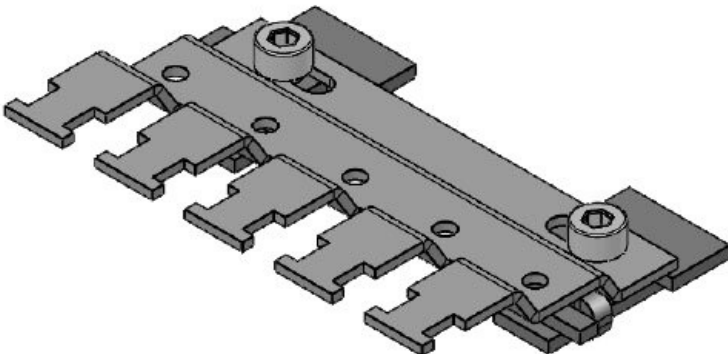

Sipariş No.	38015.100	Yükseklik	12,5 mm
EAN	4251269319	Montaj yüksekliği	12,5 mm
	891		
Paket içi miktarı	1		
Klemens adet sayısı	5		
Kablo adet sayısı	5		
Uzunluk	72,4 mm		
Genişlik	44,4 mm