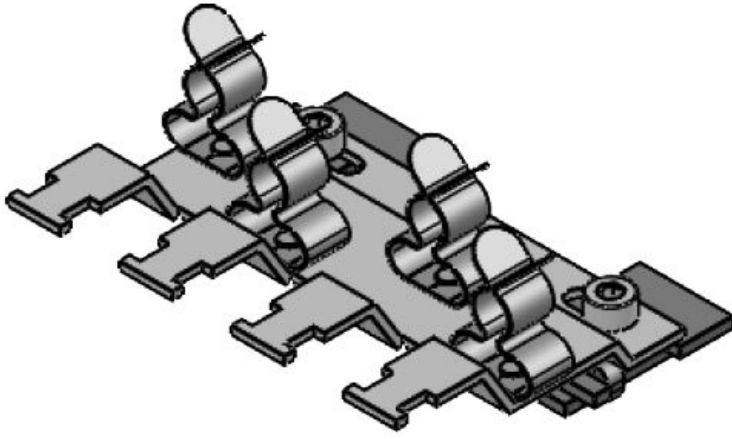

MSKL 3-12

SKL ekranlama klemensleri paralel ve MSKL klemensleri çift sıra olarak donatılmıştır, böylelikle yerden tasarruf edilmektedir.

SC vida ayağı ile C-raya montajlanır.

Teknik datalar

Malzeme	Ekranlama klemensleri: Yay çeliği, çinko kaplama Montaj ayakları: Çelik, galvanik çinko kaplama Vidalanabilir ayak: Çelik, galvanik çinko kaplama
Özellikler	titreşime dayanıklıdır
Montaj şekli	Civata

Avantajlar

- Kablo ekranına optimum temas
- Temas alanı ve gerilim azaltma birbirinden ayrı
- Kolay montaj/demontaj
- Kablo ağına sürekli ve aynı kalan basınç - yay ayarı gerekmemekte
- Düzenleme sayesinde yer tasarrufu
- Titreşime dayanıklı, bakım gerektirmez
- Sıralı ayakları müşteri isteğine göre uyarlanabilir
- 16-17 mm açılma boyutlarına sahip tüm C-raylarına uygun

Ürün tipleri ve boyutları

SC|RLFZ-M (x3)

Sipariş No.	38070.100	Yükseklik	16,2 mm
EAN	4251269319	Montaj yüksekliği	16,2 mm
	976		
Paket içi miktarı	1		
Klemens adet sayısı	3		
Kablo adet sayısı	3		
Uzunluk	58 mm		
Genişlik	54,1 mm		

SC|RLFZ-M (x4)

Sipariş No.	38071.100	Yükseklik	16,2 mm
EAN	4251269319	Montaj yüksekliği	16,2 mm
	983		
Paket içi miktarı	1		
Klemens adet sayısı	4		
Kablo adet sayısı	4		
Uzunluk	79 mm		
Genişlik	54,1 mm		