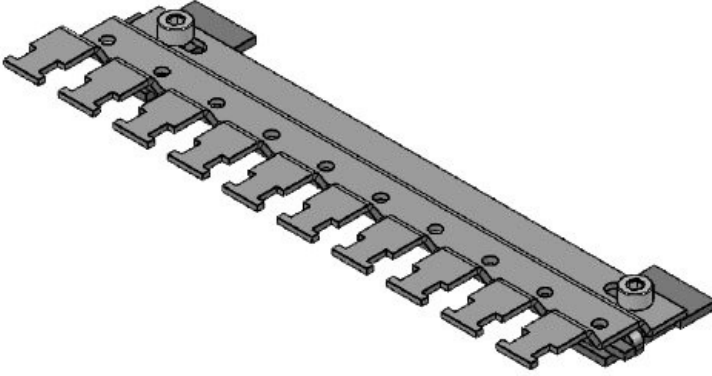

Sipariş No.	38040.100	Yükseklik	12,5 mm
EAN	4251269319	Montaj yüksekliği	12,5 mm
Paket içi miktarı	1		
Klemens adet sayısı	10		
Kablo adet sayısı	10		
Uzunluk	150,4 mm		
Genişlik	44,4 mm		

SC|RLFZ (x11)