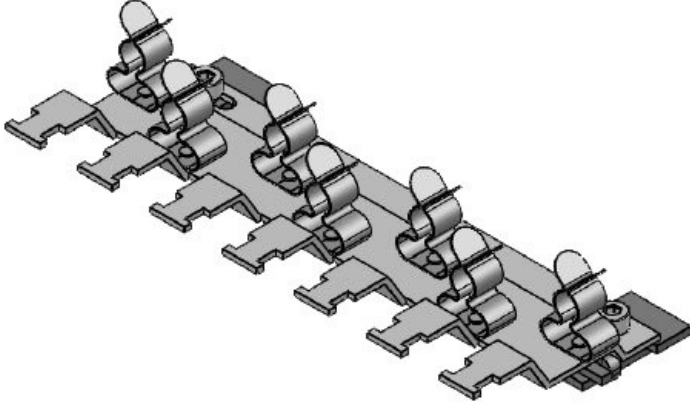

SC|RLFZ-M (x7)

Sipariş No.	38074.100	Yükseklik	16,2 mm
EAN	4251269320	Montaj yüksekliği	16,2 mm
	019		
Paket içi miktarı	1		
Klemens adet sayısı	7		
Kablo adet sayısı	7		
Uzunluk	141,7 mm		
Genişlik	54,1 mm		

SC|RLFZ-M (x8)