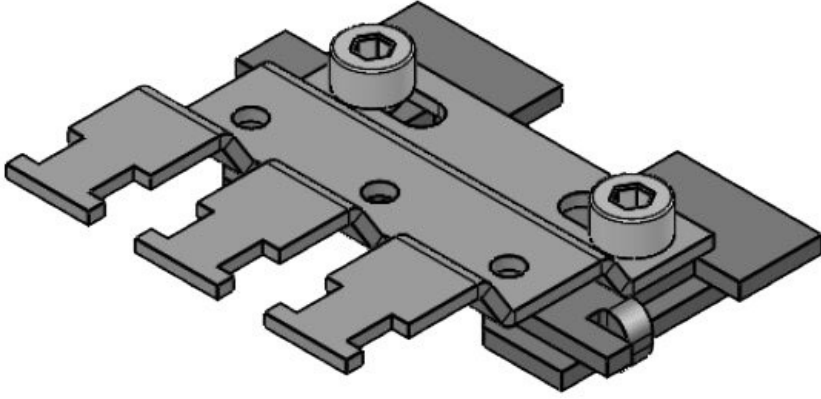

SC|RLFZ (x3)

Sipariş No.	38005.100	Yükseklik	12,5 mm
EAN	4251269319	Montaj yüksekliği	12,5 mm
	877		
Paket içi miktarı	1		
Klemens adet sayısı	3		
Kablo adet sayısı	3		
Uzunluk	41,2 mm		
Genişlik	44,4 mm		

SC|RLFZ (x4)