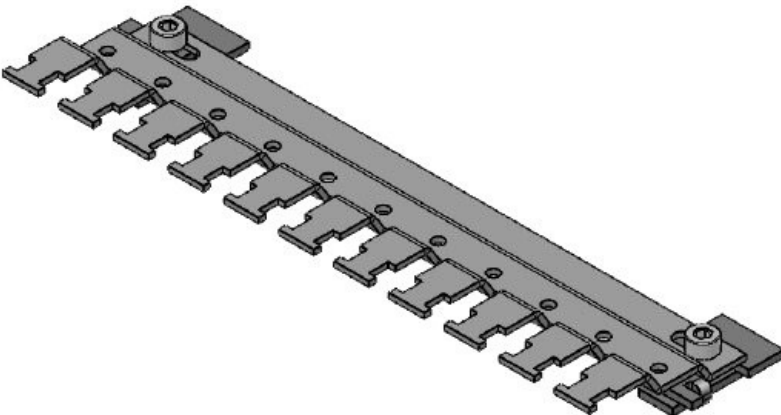

Sipariş No.	38045.100	Yükseklik	12,5 mm
EAN	4251269319	Montaj yüksekliği	12,5 mm
Paket içi miktarı	1		
Klemens adet sayısı	11		
Kablo adet sayısı	11		
Uzunluk	166 mm		
Genişlik	44,4 mm