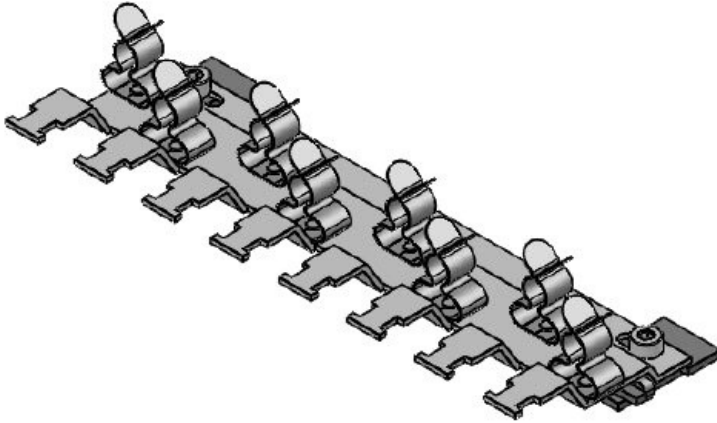

Sipariş No.	38075.100	Yükseklik	16,2 mm
EAN	4251269320	Montaj yüksekliği	16,2 mm
	026		
Paket içi miktarı	1		
Klemens adet sayısı	8		
Kablo adet sayısı	8		
Uzunluk	162,7 mm		
Genişlik	54,1 mm		

SC|RLFZ-M (x9)