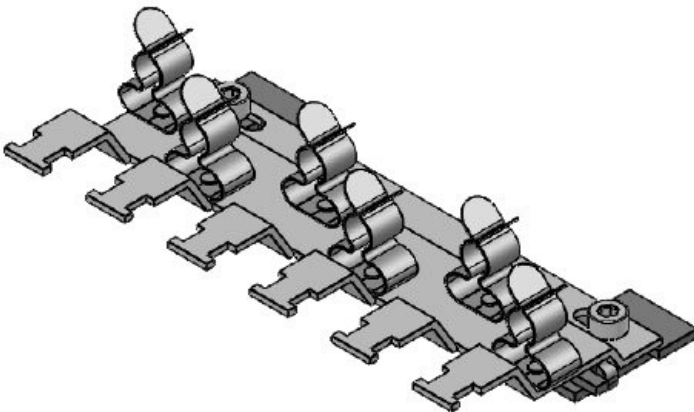

SC|RLFZ-M (x6)

Sipariş No.	38073.100	Yükseklik	16,2 mm
EAN	4251269320	Montaj yüksekliği	16,2 mm
	002		
Paket içi miktarı	1		
Klemens adet sayısı	6		
Kablo adet sayısı	6		
Uzunluk	120,7 mm		
Genişlik	54,1 mm